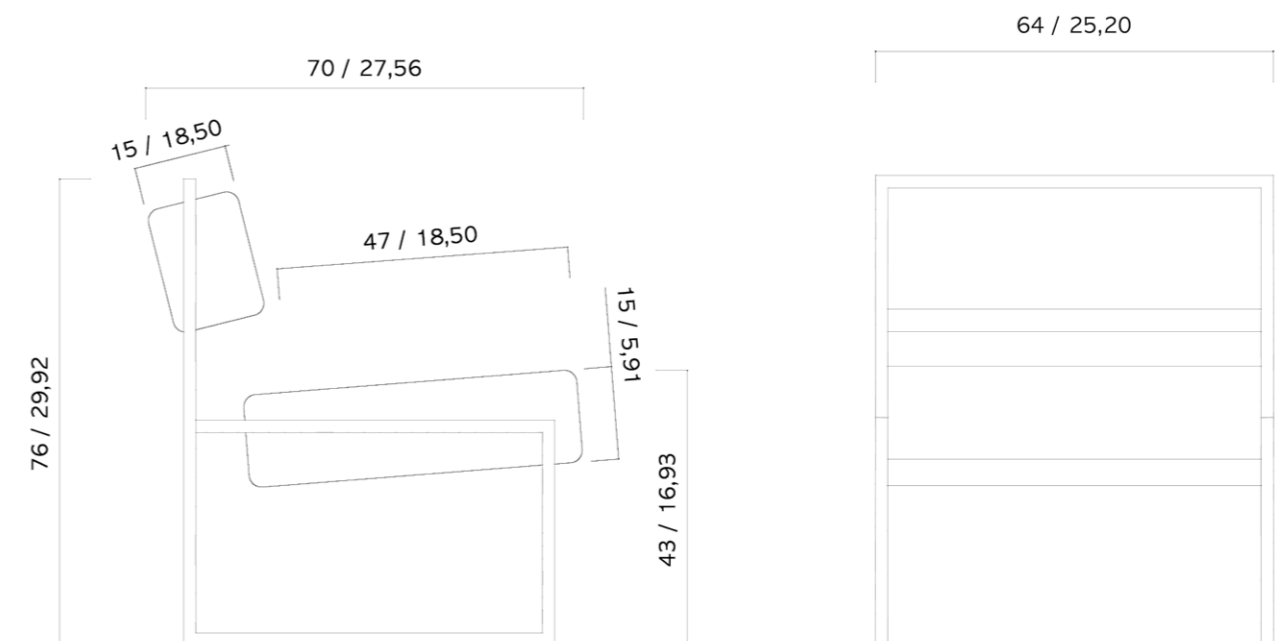

ANGLE

EASY CHAIR

THE ANGLE
MAKES
THE DIFFERENCE

ANGLE

EASY CHAIR

DESCRIPTION

The steel frame consists of only 90 degree angles. Oblique placement of the foam seating elements within the right angles of the back and seat provides the ultimate in seating comfort. The frame is finished in a fine matte powder coat.

OMSCHRIJVING

Het stalen kokerframe is samengesteld uit alleen maar 90 graden hoeken. Voor de rug en de zitting zijn dezelfde rechthoekige vormen gekozen, maar door deze schuin in het frame te plaatsen ontstaat er een valling en wordt het uiteindelijke zitcomfort gecreëerd. Het frame is afgewerkt met een matte fijn structuur poedercoat.

Design Neil David Coppens

DIMENSIONS in CM / INCH

Made in

**the
Netherlands**

More information?

NEIL DAVID B.V.
info@neildavid.com
neildavid.com
+31 622555118

Neil David has the right to change both the design, material and/or dimensions from what is published here with no obligation.