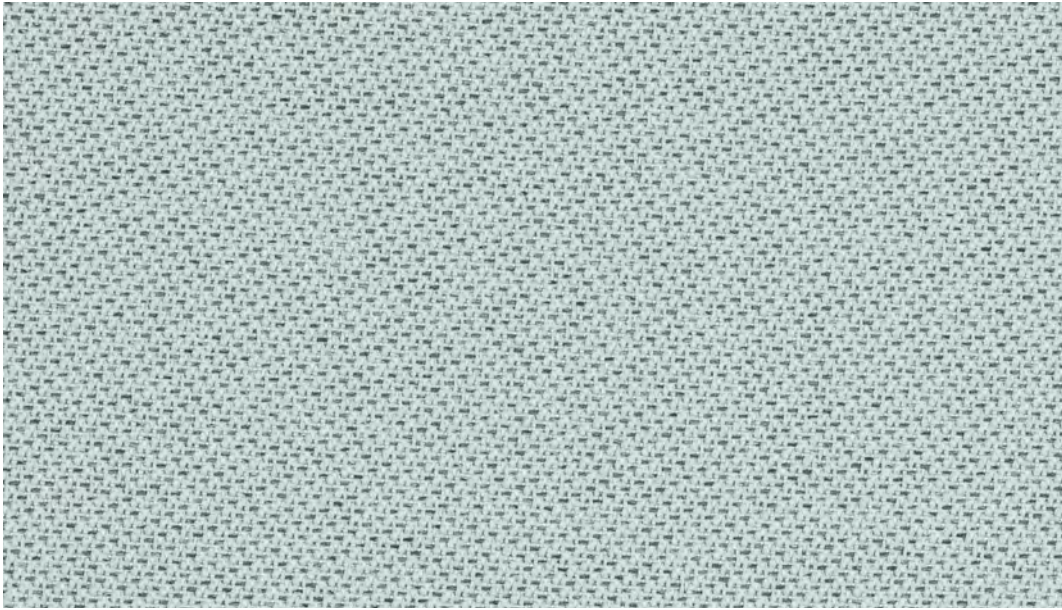

TONAL™

by Gabriel

140 cm: 2490-60122
170 cm: 2495-60122

140 cm: 2490-61179
170 cm: 2495-61179

140 cm: 2490-60123
170 cm: 2495-60123

140 cm: 2490-61180

140 cm: 2490-62057

140 cm: 2490-60124
170 cm: 2495-60124

140 cm: 2490-61181

140 cm: 2490-63098

140 cm: 2490-60999
170 cm: 2495-60999

140 cm: 2490-61182

140 cm: 2490-63097

All colours are available in width 140 cm/55". 10 colours are also available in width 170 cm/67".
Contact customer service for other colours.

140 cm: 2490-64207

140 cm: 2490-66183
170 cm: 2495-66183

140 cm: 2490-64208

140 cm: 2490-64210
170 cm: 2495-64210

140 cm: 2490-66181

140 cm: 2490-64209

140 cm: 2490-64211

140 cm: 2490-66182

All colours are available in width 140 cm/55". 10 colours are also available in width 170 cm/67".
Contact customer service for other colours.

140 cm: 2490-67089

140 cm: 2490-66184
170 cm: 2495-66184

140 cm: 2490-67089
170 cm: 2495-67089